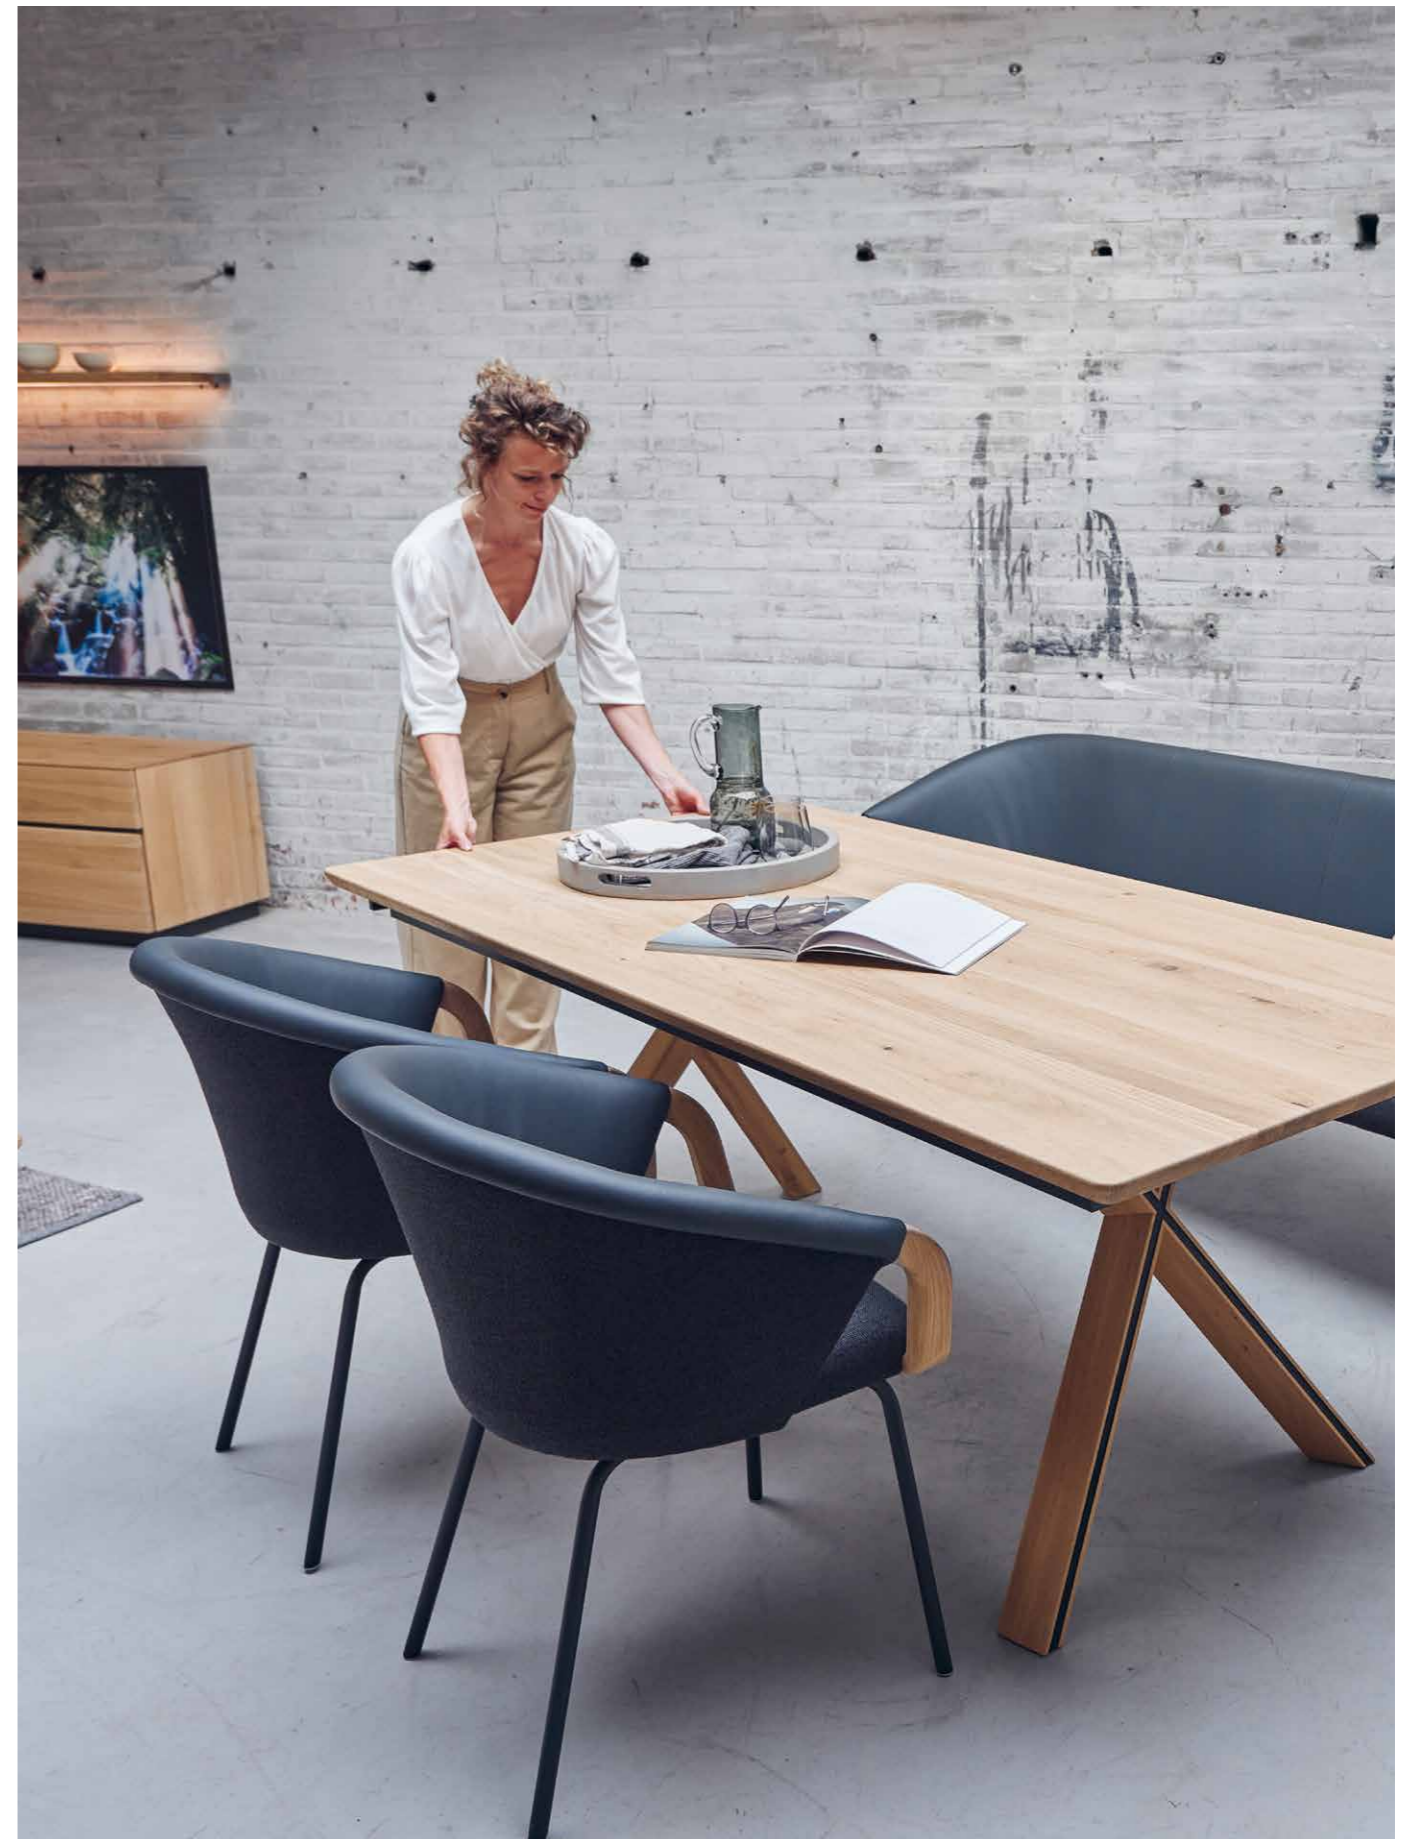

Standregal TER-202100  
Rustikale Asteiche Bianco

Standleuchte TER-803100  
Rustikale Asteiche Bianco

Mit Leichtigkeit  
mehr Platz  
schaffen

Der Synchronauszug unseres Kreuz-  
esstisches bietet mehr als nur praktische  
Funktionalität. Mit Leichtigkeit und in  
Sekundenschnelle ausgezogen, schafft  
er Platz für die ganze Familie und macht  
gemeinsame Mahlzeiten und gesellige  
Zusammenkünfte noch angenehmer.  
Genießen Sie die mühelose Erweiterung  
Ihres Tisches und lassen Sie unvergessliche  
Momente in Ihrem Zuhause entstehen.