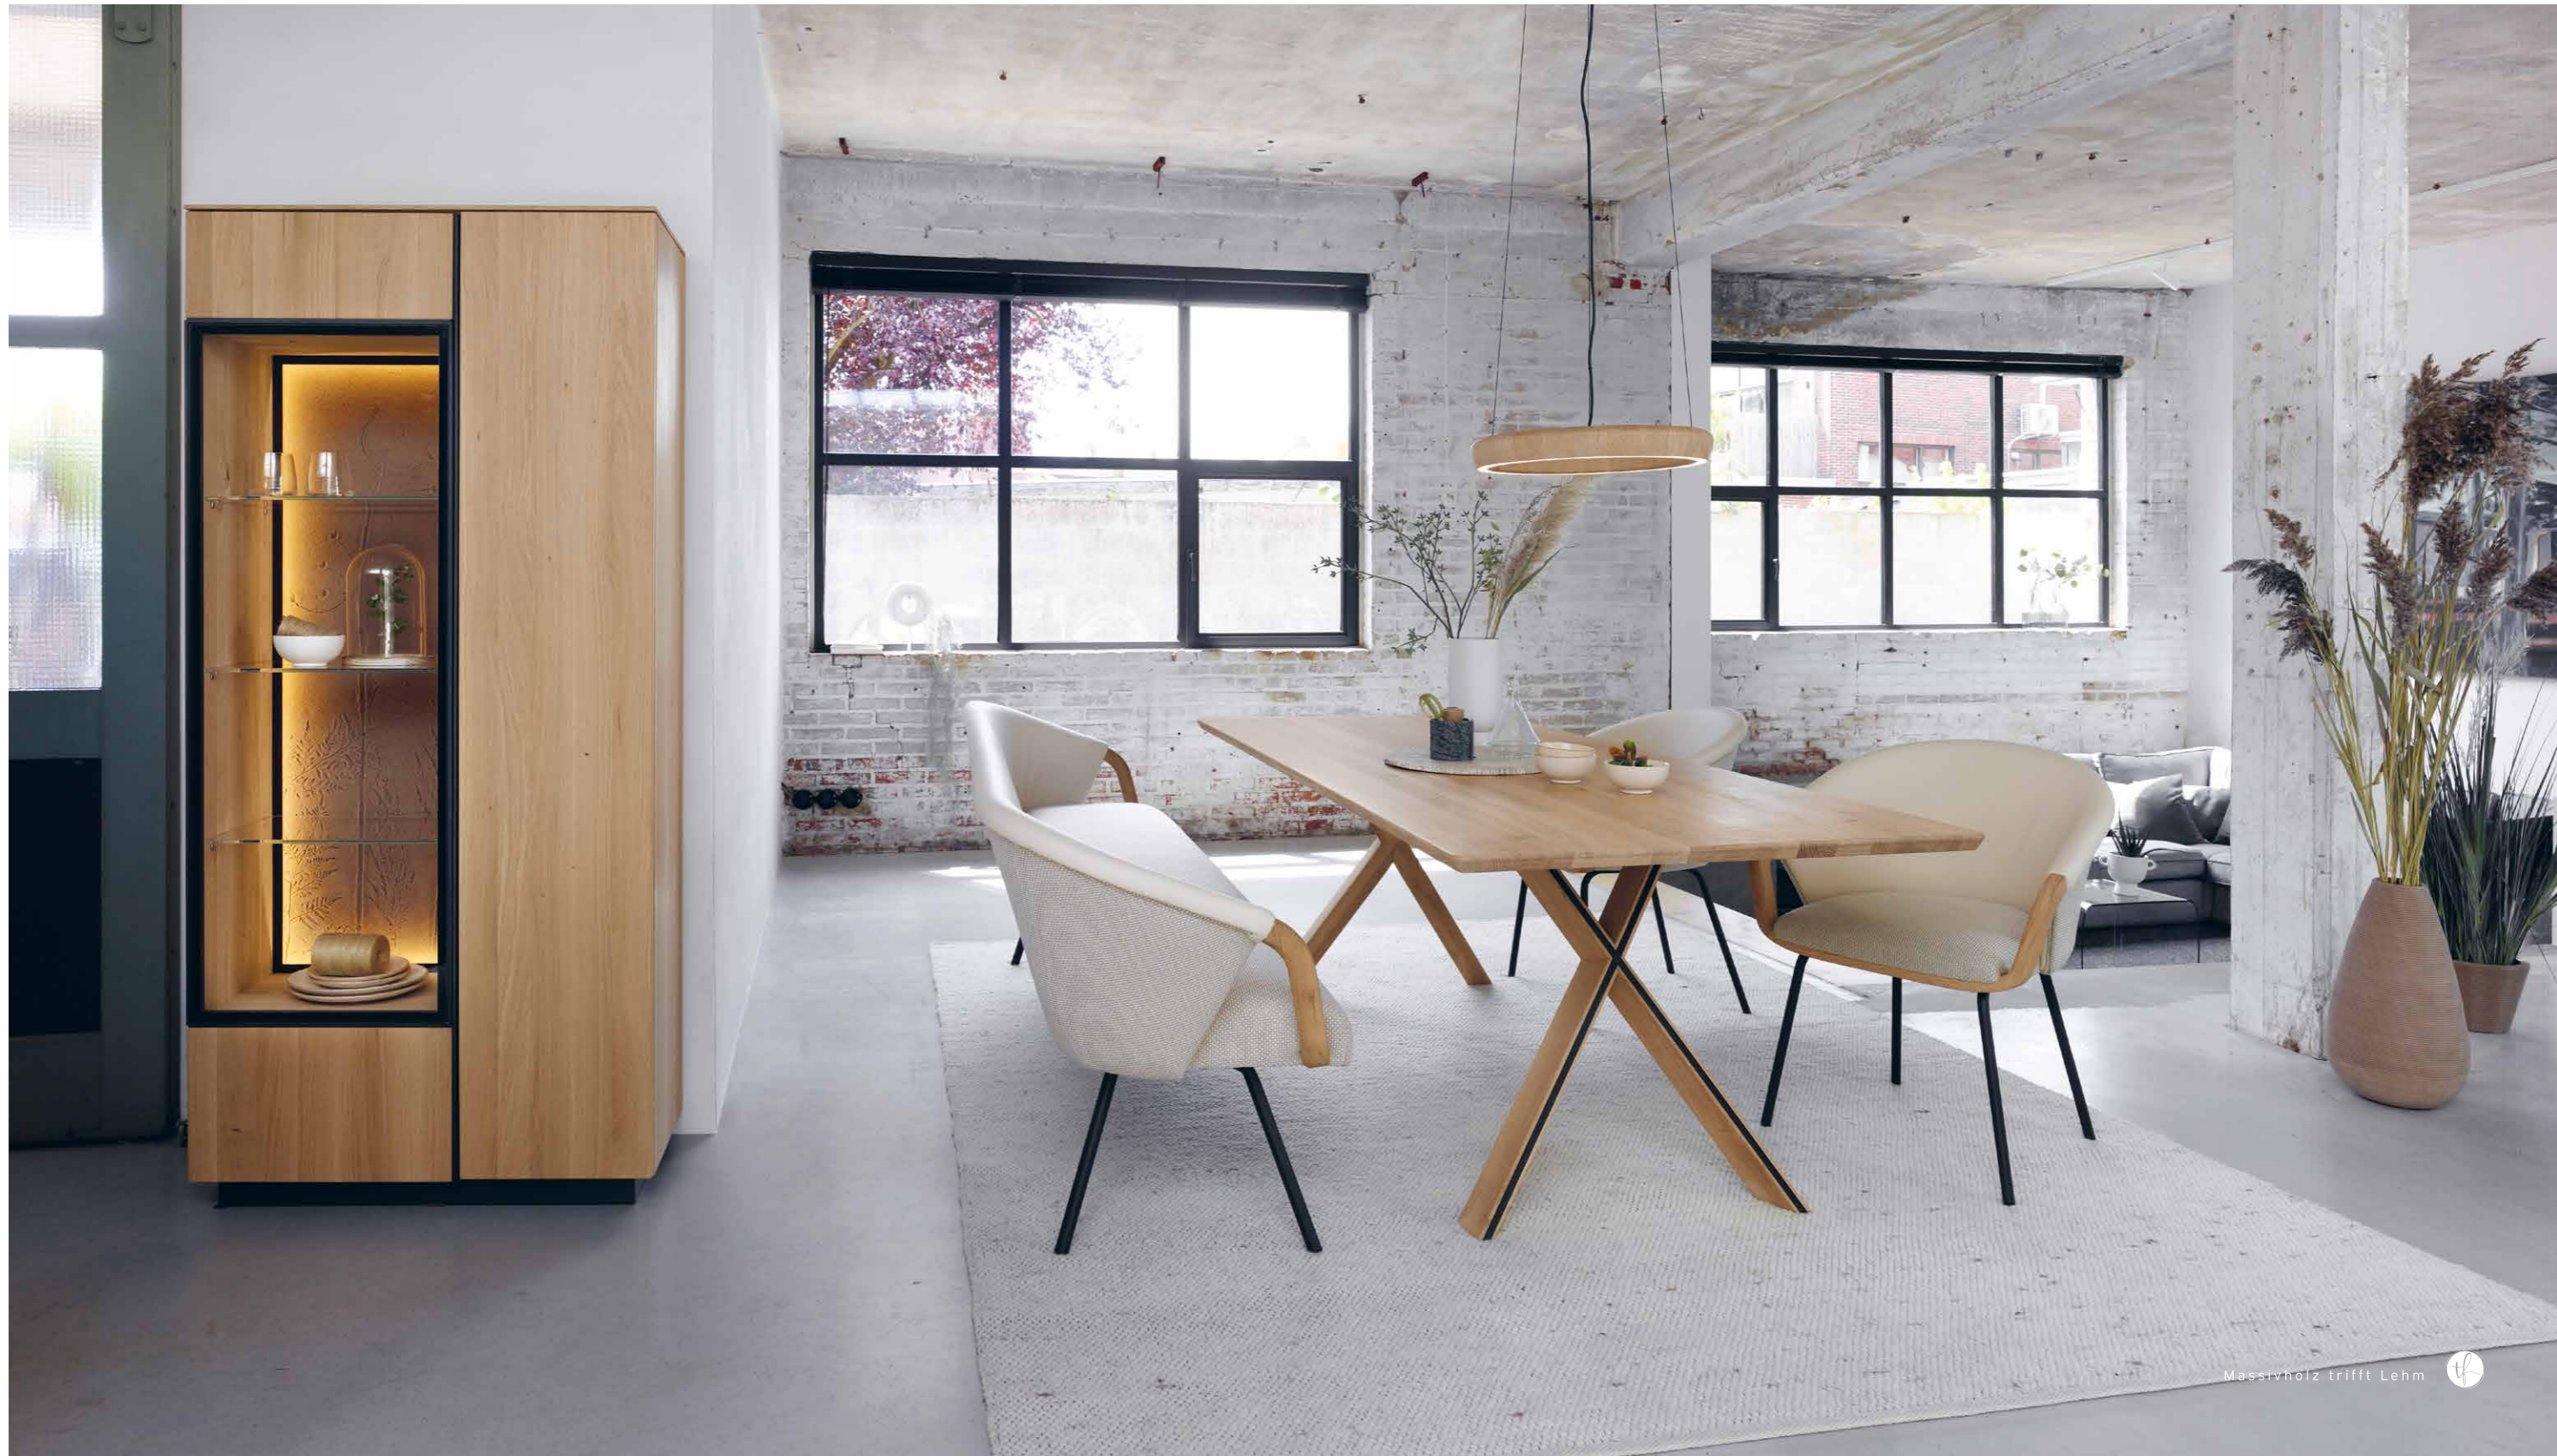

Stuhl TER-455100  
Rustikale Asteiche Bianco

Teppich TER-802101  
Beige

*In unserer TERRAFINE Kollektion wird Sitzen zu einem Erlebnis höchster Formvollendung. Die Stühle und Bänke präsentieren sich mit einem besonderen Detail: Der elegante Holzbügel verschmilzt nahtlos mit der Lehne zu einer perfekt abgestimmten Einheit.*