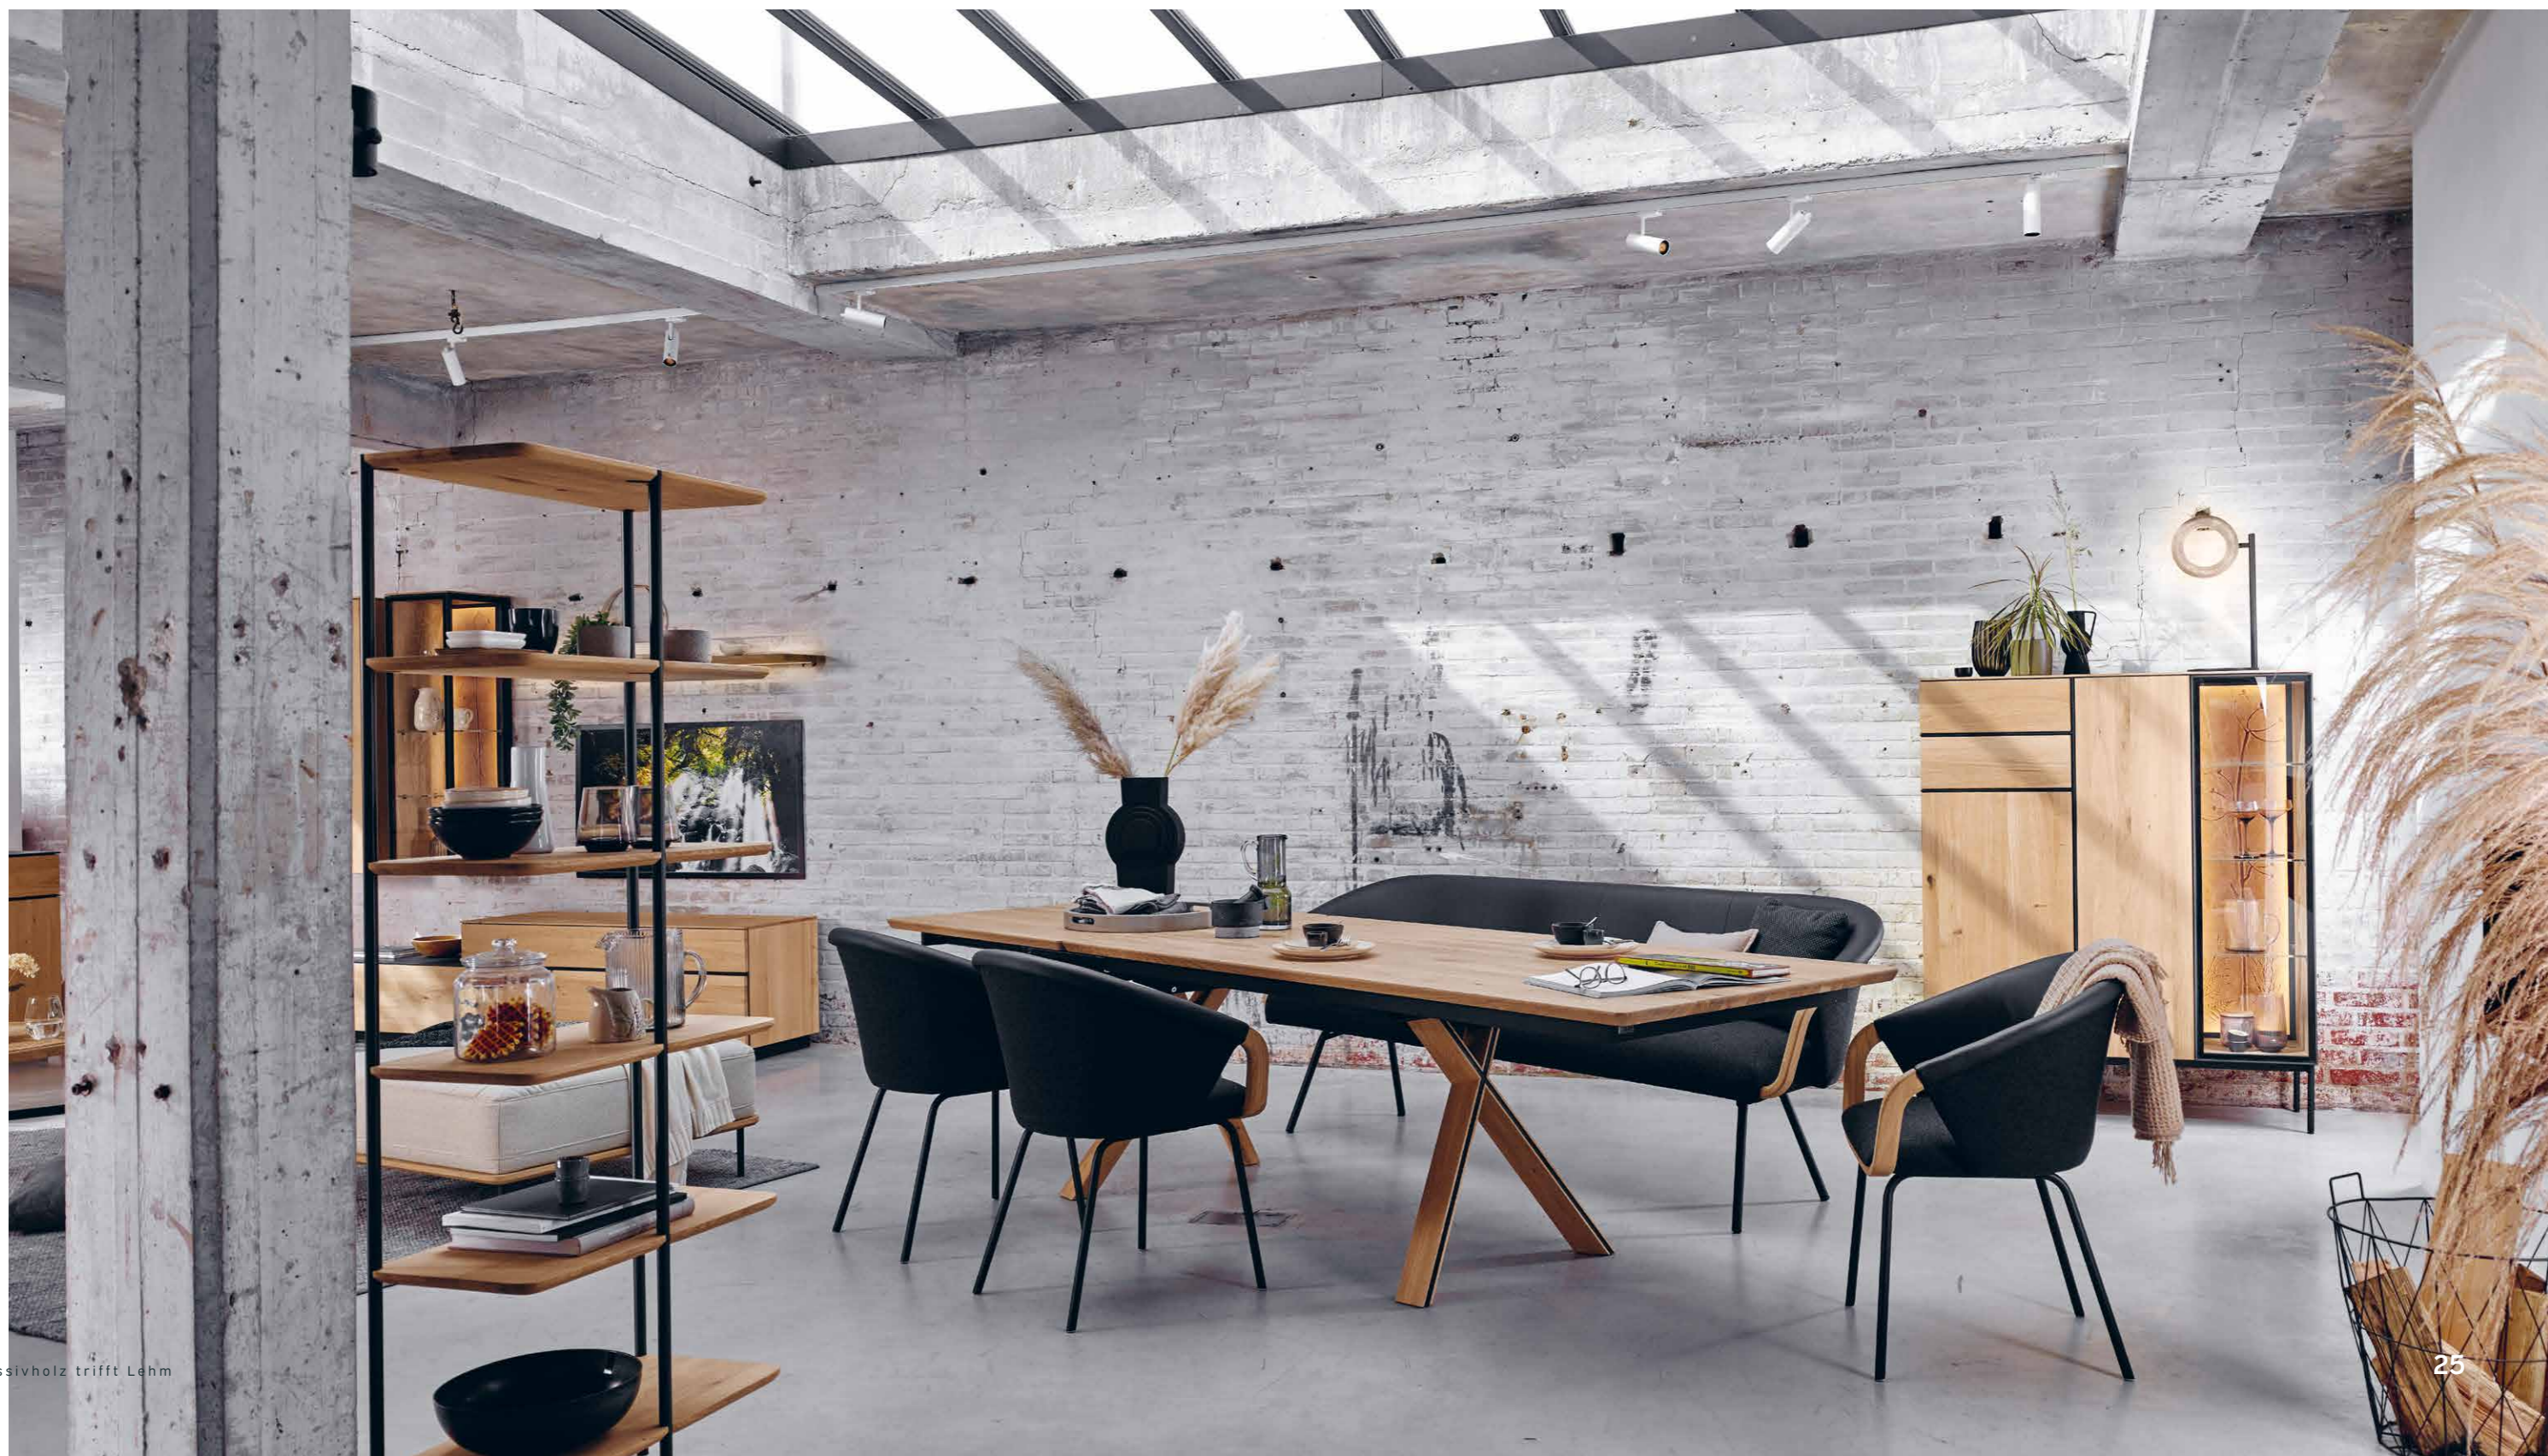

Standregal TER-202100  
Rustikale Asteiche Bianco

Standleuchte TER-803100  
Rustikale Asteiche Bianco

Mit Leichtigkeit  
mehr Platz  
schaffen

Der Synchronauszug unseres Kreuz-  
esstisches bietet mehr als nur praktische  
Funktionalität. Mit Leichtigkeit und in  
Sekundenschnelle ausgezogen, schafft  
er Platz für die ganze Familie und macht  
gemeinsame Mahlzeiten und gesellige  
Zusammenkünfte noch angenehmer.  
Genießen Sie die mühelose Erweiterung  
Ihres Tisches und lassen Sie unvergessliche  
Momente in Ihrem Zuhause entstehen.