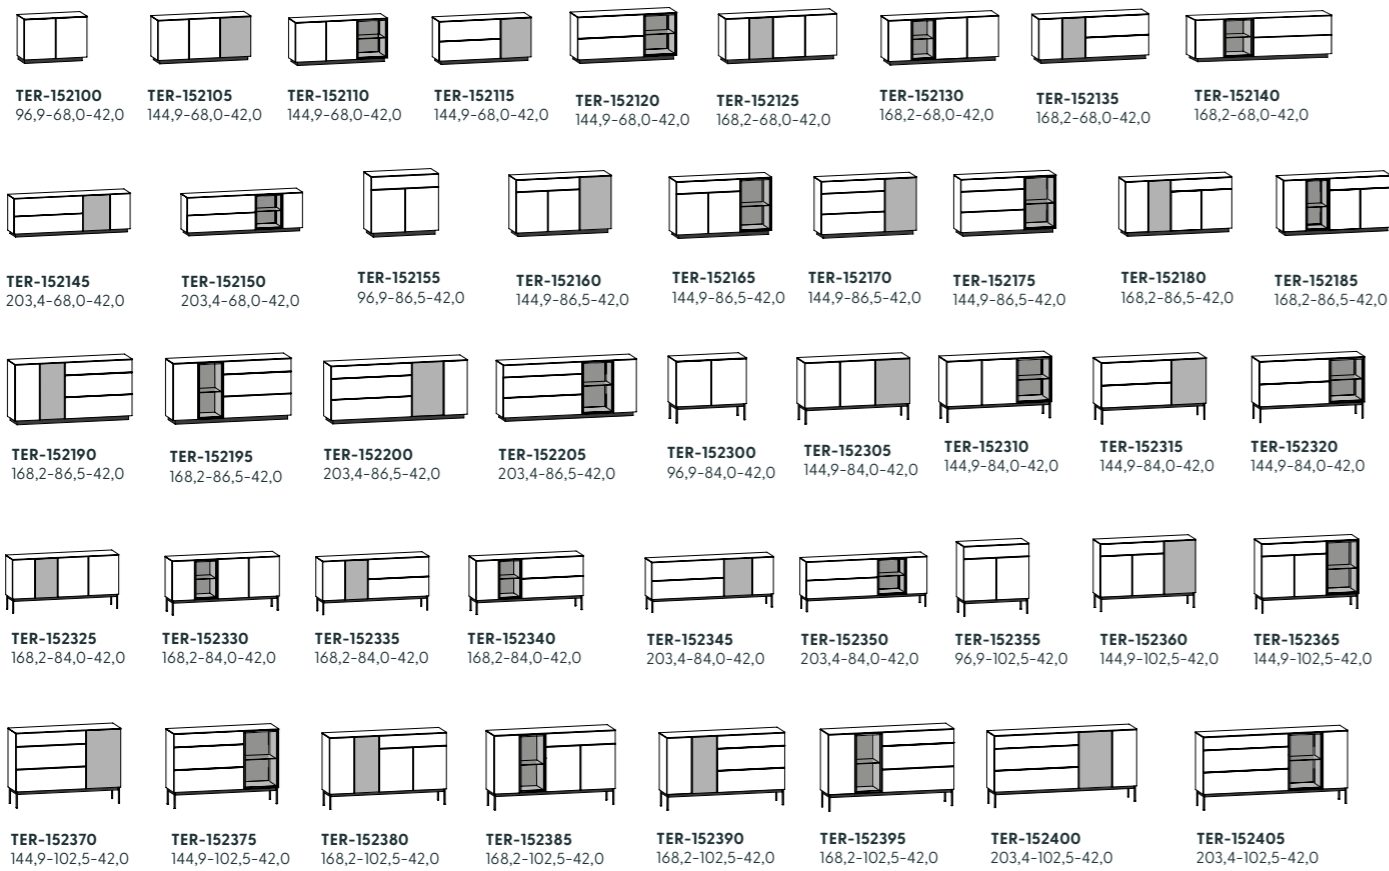

Sideboards B x H x T